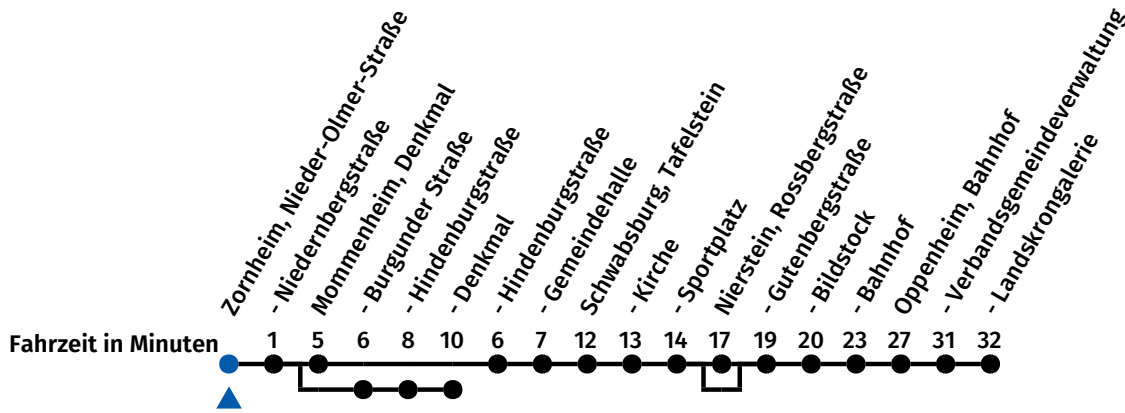

## Oppenheim Landskrongalerie

Echtzeitinfo:

Gültig ab 10.12.2023

### Abfahrten ab: Zornheim, Nieder-Olmer-Straße

Montag - Freitag		Samstag		Sonn- und Feiertag	
6	21 51 G	6	51		
7	21 51 B 53 C	7	51		
8	21 51 H	8	51		
9	21 51 H	9	51		
10	21 51 H	10	51	10	51 I
11	21 51 H	11	51		
12	21 56 H	12	51	12	51 I
13	21 E 29 D 51 H	13	51		
14	21 51 H	14	51	14	51 I
15	21 51 H	15	51		
16	21 E 24 F 51 B 56 C	16	51	16	51 I
17	21 51 H	17	51		
18	21 51 H	18	51	18	51 A
19	21	19	51		
20	21	20	51	20	51 A
		21	51 J		

Am 24. und 31.12. Verkehr wie an Samstagen, an Rosenmontag, Fastnachtdienstag sowie an den Freitagen nach Christi Himmelfahrt und Fronleichnam Verkehr wie in den Ferien  
 A nicht 24. und 31.12.; endet Nierstein, Bahnhof  
 B an Ferientagen in Rheinland-Pfalz; endet Mommenheim, Denkmal  
 C nur an Schultagen in Rheinland-Pfalz; endet Mommenheim, Denkmal  
 D nur an Schultagen in Rheinland-Pfalz; bedient nicht Nierstein, Rossbergstraße  
 E an Ferientagen in Rheinland-Pfalz  
 F nur an Schultagen in Rheinland-Pfalz  
 G endet Mommenheim, Denkmal  
 H endet Mommenheim, Denkmal  
 I endet Nierstein, Bahnhof  
 J endet Oppenheim, VG-Verwaltung