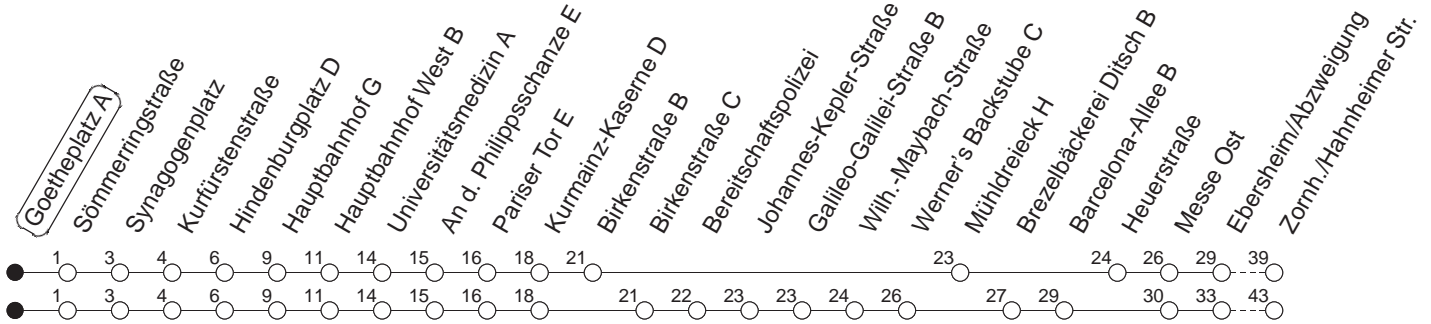

# Goetheplatz A

BUS

→ Zornheim/Hahnheimer Straße

🕒	Mo.-Fr. (Schule)			Mo.-Fr. (Ferien)			Samstag	Sonn-/Feiertag
4	03 <sub>w</sub>	33 <sub>H</sub>		03 <sub>w</sub>	33 <sub>H</sub>			
5	03 <sub>w</sub>	33 <sub>w</sub>	57 <sub>w</sub>	03 <sub>w</sub>	33 <sub>w</sub>	57 <sub>w</sub>		
6	27 <sub>w</sub>	57 <sub>w</sub>		27 <sub>w</sub>	57 <sub>w</sub>			
7	27 <sub>w</sub>	57 <sub>w</sub>		27 <sub>w</sub>	57 <sub>w</sub>			
8	27 <sub>M</sub>			27 <sub>M</sub>				
9								
10								
11								
12	57			57				
13	09	27	57	27	57			
14	27	57		27	57			
15	27			27				
16	02	27	57	02	27	57		
17	27	57		27	57			
18	27	57		27	57			

w : Über Wilhelm-Maybach-Straße  
H : Nur bis Hauptbahnhof

M : Über Wilhelm-Maybach-Straße bis Mühlendreieck

gültig ab: 13.12.20

Ferien in RLP: 21.12.20-06.01.21 / 29.03.-06.04. / 25.05.-02.06. / 19.07.-27.08. / 11.10.-22.10.21.